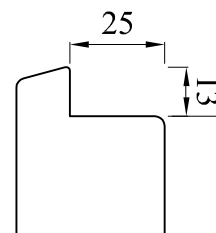

AFMETING OPDEKRAND

Belangrijk voor het opmeten: hoogte incl. opdekrand, breedte excl. opdekrand