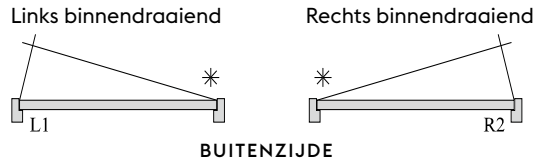

DRAAIRICHTINGEN