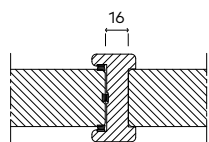

SCHUIFDEURNAALD
SOFT-STOP