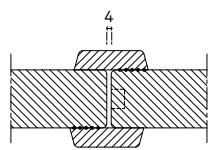

Binnendeuren accessoires deurnaalden

AANSLAGLATTEN