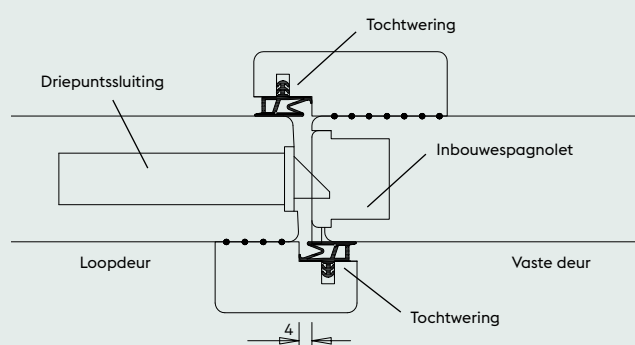

Standaard wordt bij voordeuren het krukgat half doorboord en het cilindergat geheel doorboord.

Deuren die voorzien worden van een slotgatboring, worden standaard arm geschaafd aan de slotkant. Ook schaven wij deze kosteloos op de door jouw gewenste pasmaat.

VEILIGHEIDS-DUO-DEURSLUITING 1 (binnendraaiend)

DUODELING 2 (binnendraaiend)

DUBBELE DEURSLUITING 3 (binnendraaiend)