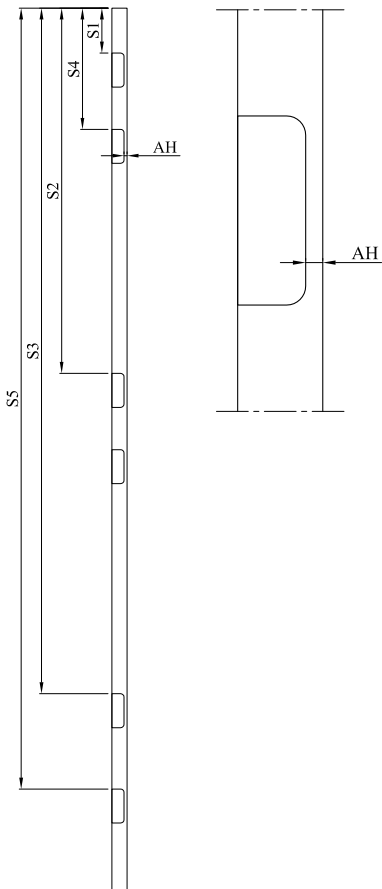

Alle maten in mm vanaf bovenzijde deur tot bovenzijde scharnier.
Achterhout (AH) is standaard 8 mm.

Deurhoogte		Paumelleboring		
van	t/m	P1	(P2)	P3
0	1950	Opgave kozijnleverancier		
1951	2050	236	(436)	1736
2051	2150	336	(536)	1836
2151	2250	Opgave kozijnleverancier		
2251	2350	336	(536)	2036
2351	-	Opgave kozijnleverancier		