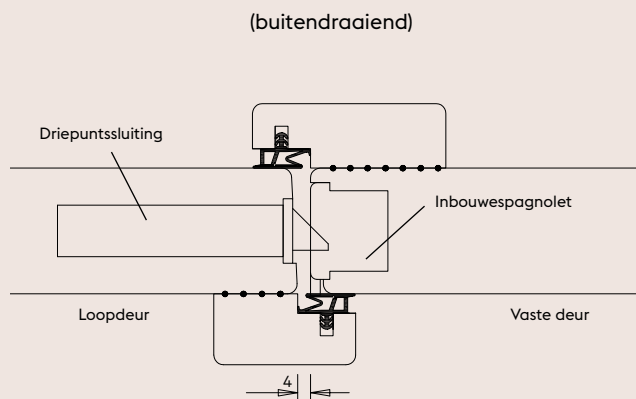

HIGH PERFORMANCE

High Performance hang- en sluitwerk is speciaal getest en voldoet aan strenge voorwaarden op het gebied van functionaliteit en wet- en regelgeving. Technisch en kwalitatief gezien de beste keuze!

HIGH PERFORMANCE ACHTERDEURSLUITING