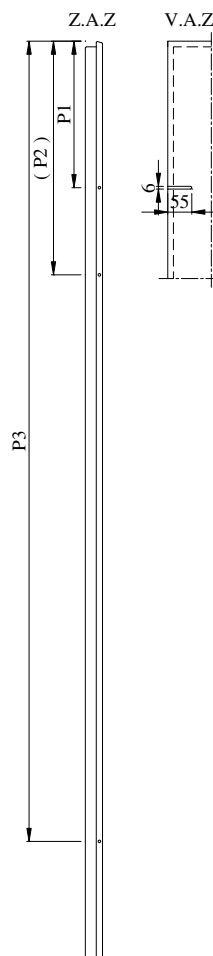

Deurhoogte		Paumelleboring		
van	t/m	P1	(P2)	P3
0	1950	Opgave kozijnleverancier		
1951	2050	236	(436)	1736
2051	2150	336	(536)	1836
2151	2250	Opgave kozijnleverancier		
2251	2350	336	(536)	2036
2351	-	Opgave kozijnleverancier		

Alle genoemde maten in mm vanaf bovenzijde deur tot hart paumelleboring.