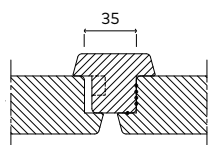

OPDEKNAALD