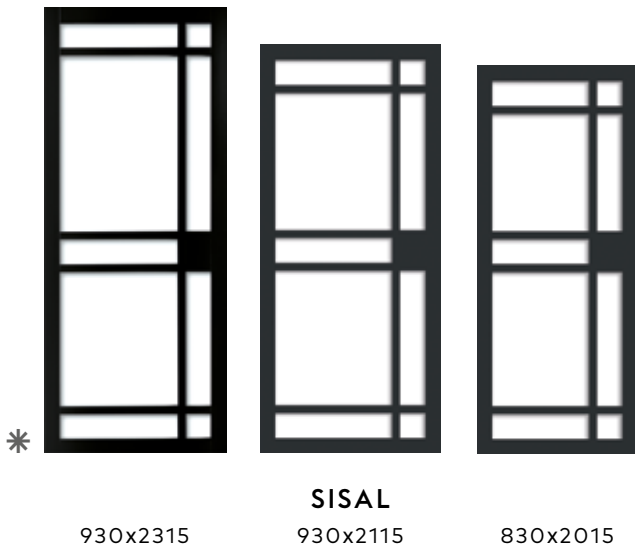

Binnendeuren

MAATWERK SISAL	PRIJZEN	
	stomp	opdek
	incl. btw	
Deur met blank glas	932	946
Deur met mat gelaagd glas	1.056	1.070
Deur met grijs getint glas	1.112	1.126
Deur met brons getint glas	1.112	1.126
Deur met zwart glas	1.206	1.220

Stijlbreedte is 80 mm.

De tweede glasopening varieert met de hoogte van de deur. De meest gangbare deurmatten worden hiernaast getoond.

Tussendorpels vormen een vast onderdeel van de deur (geen opplak).

Prijs is inclusief gemonteerd veiligheidsglas.

* = hangzijde

SISAL

In dit model dient een smaldeurslot te worden toegepast. Bij het 2adore smaldeurslot is reparatie van de bestaande sluitplaat veelal niet noodzakelijk. De deur kan als opdek worden toegepast en kan worden gecombineerd met een stalen kozijn.

STOMP OF OPDEK

De meeste deuren zijn leverbaar als stompe deur of als opdekdeur (zie pag. 107).

s = Stompe deur, voorzien van slotgat

o = Opdek deur, voorzien van slotgat en paumelleboringen

SISAL

Deze deur wordt standaard voorzien van een zwarte grondverflaag.

RECHTE PROFILERING (R)
met een vlak
paneel (3)

Getoonde deuren op pag. 10 t/m 25
zijn alleen verkrijgbaar met rechte
profilering en vlak paneel.