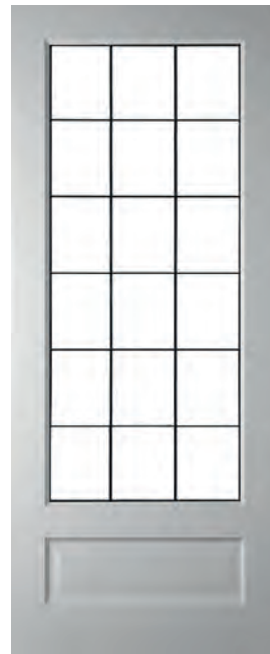

BERBERIS - CAYENNE