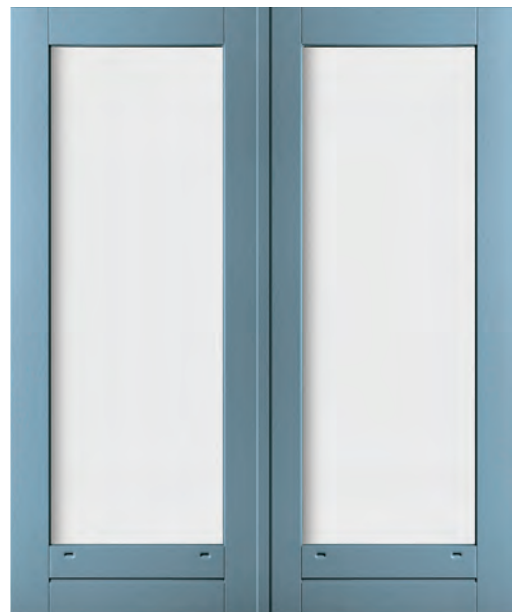

BB002 - DUBBEL