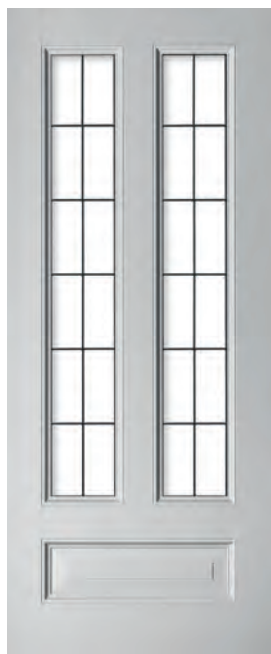

ROSEBAY - LIME