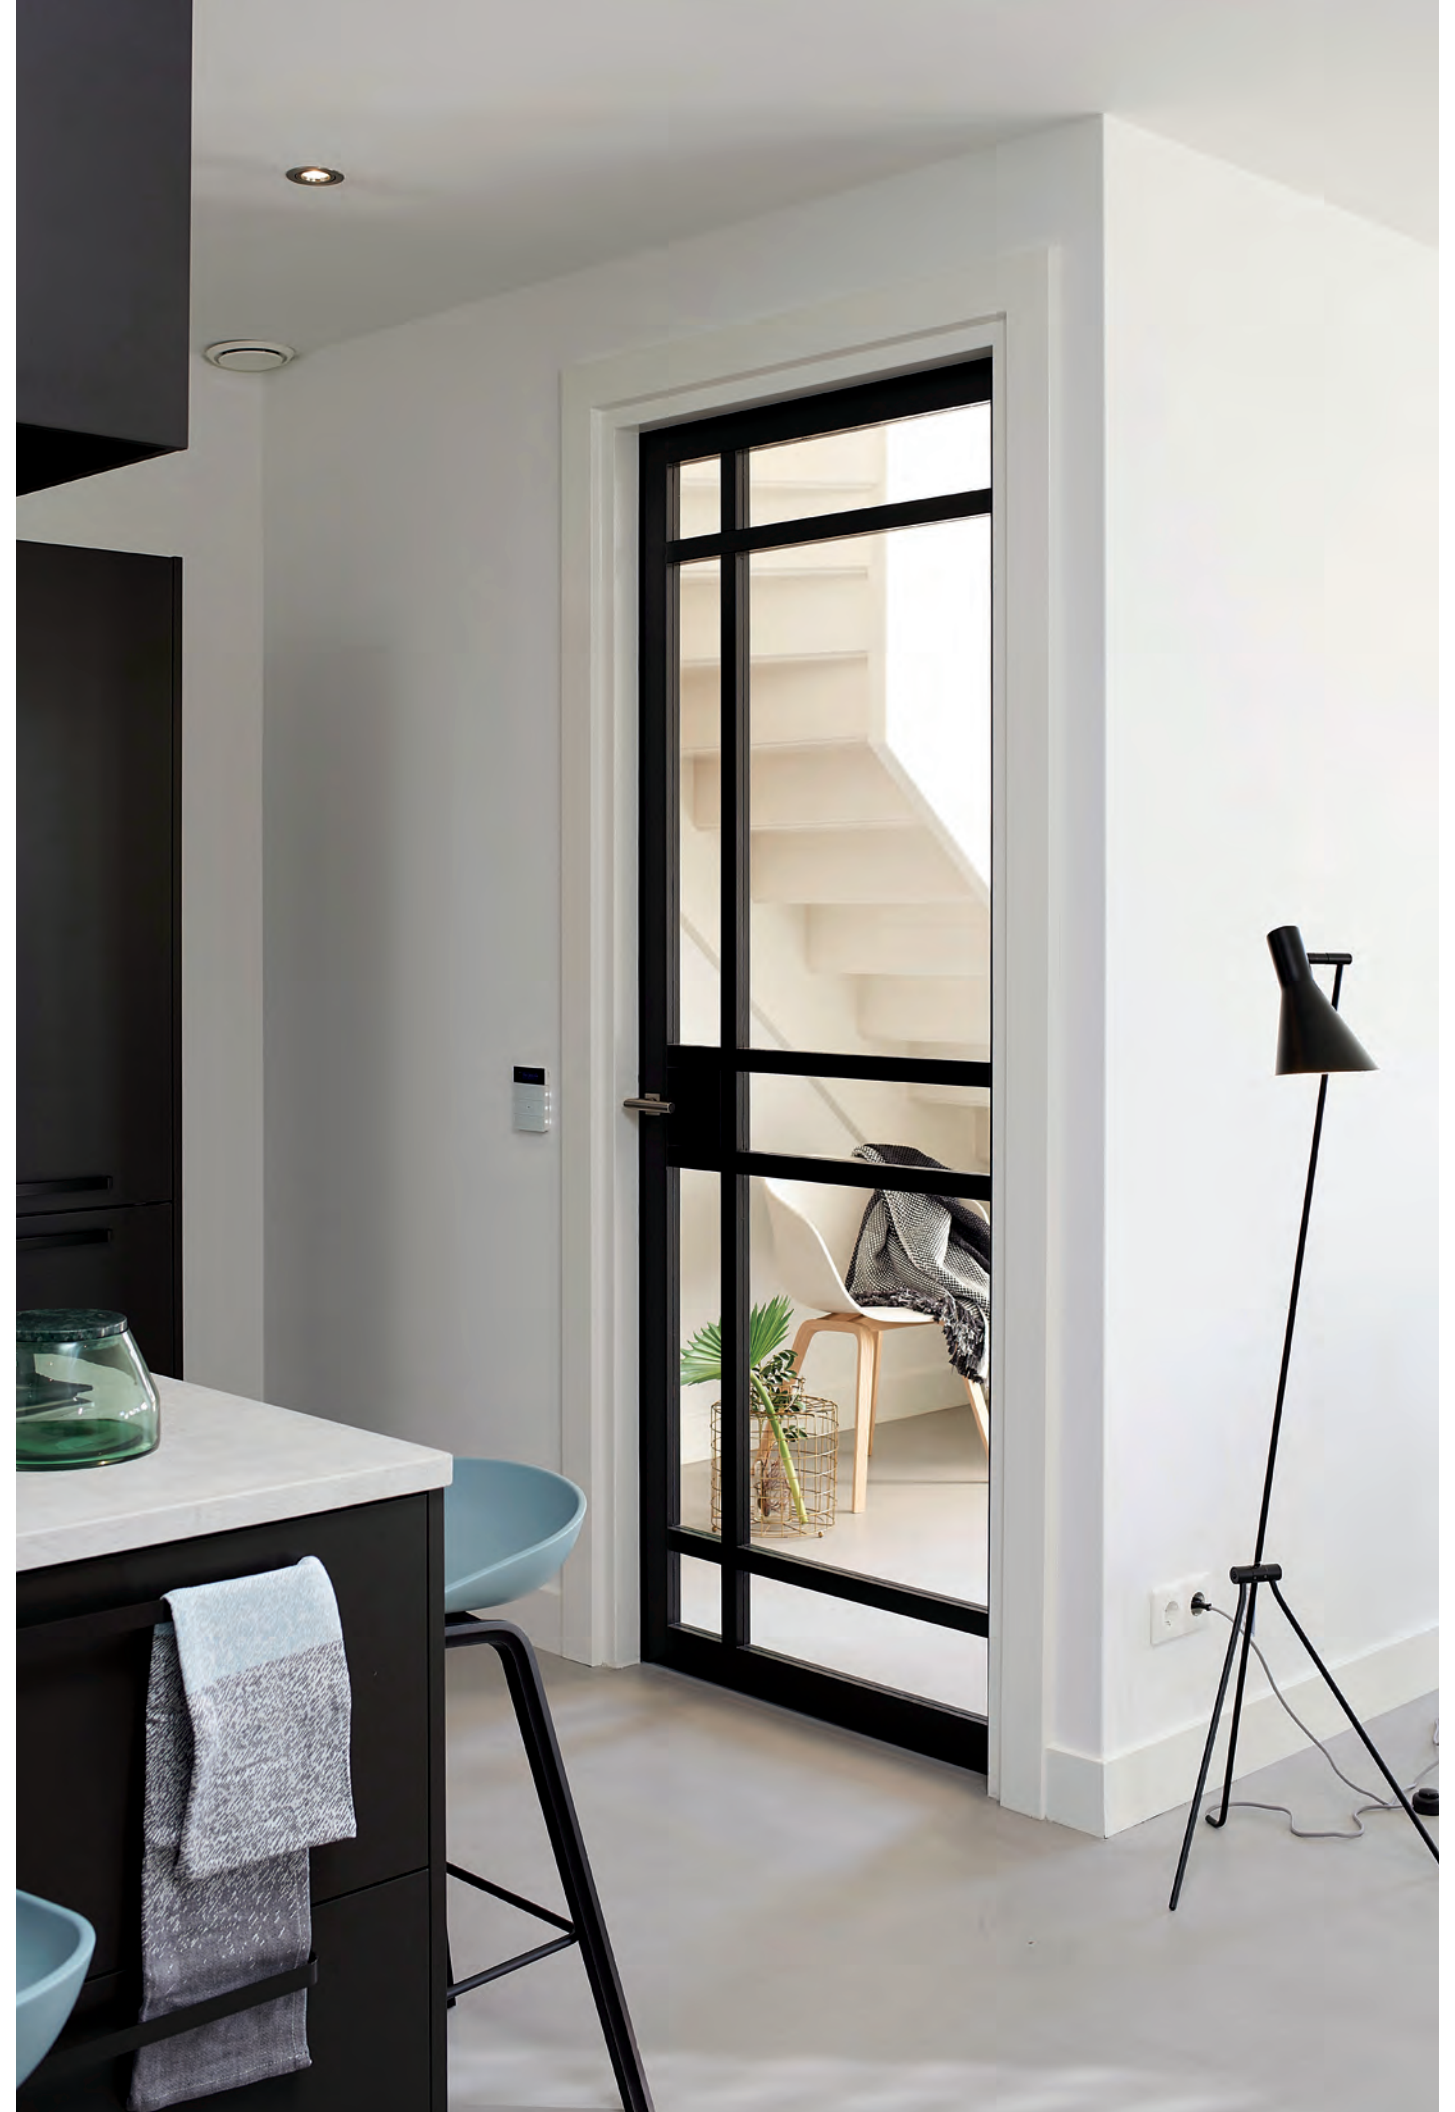

ROWAN

TAXUS

SEDUM

*
LANSA

Deurkruk Slim

Speciaal ontworpen voor stijlen met 80mm, maar ook geschikt voor andere stijlbreedtes. Leverbaar in RVS en zwart.

Invisible beglazing

Er worden bij deze deuren geen glaslaten toegepast waardoor de deuren een strakke afwerking hebben.