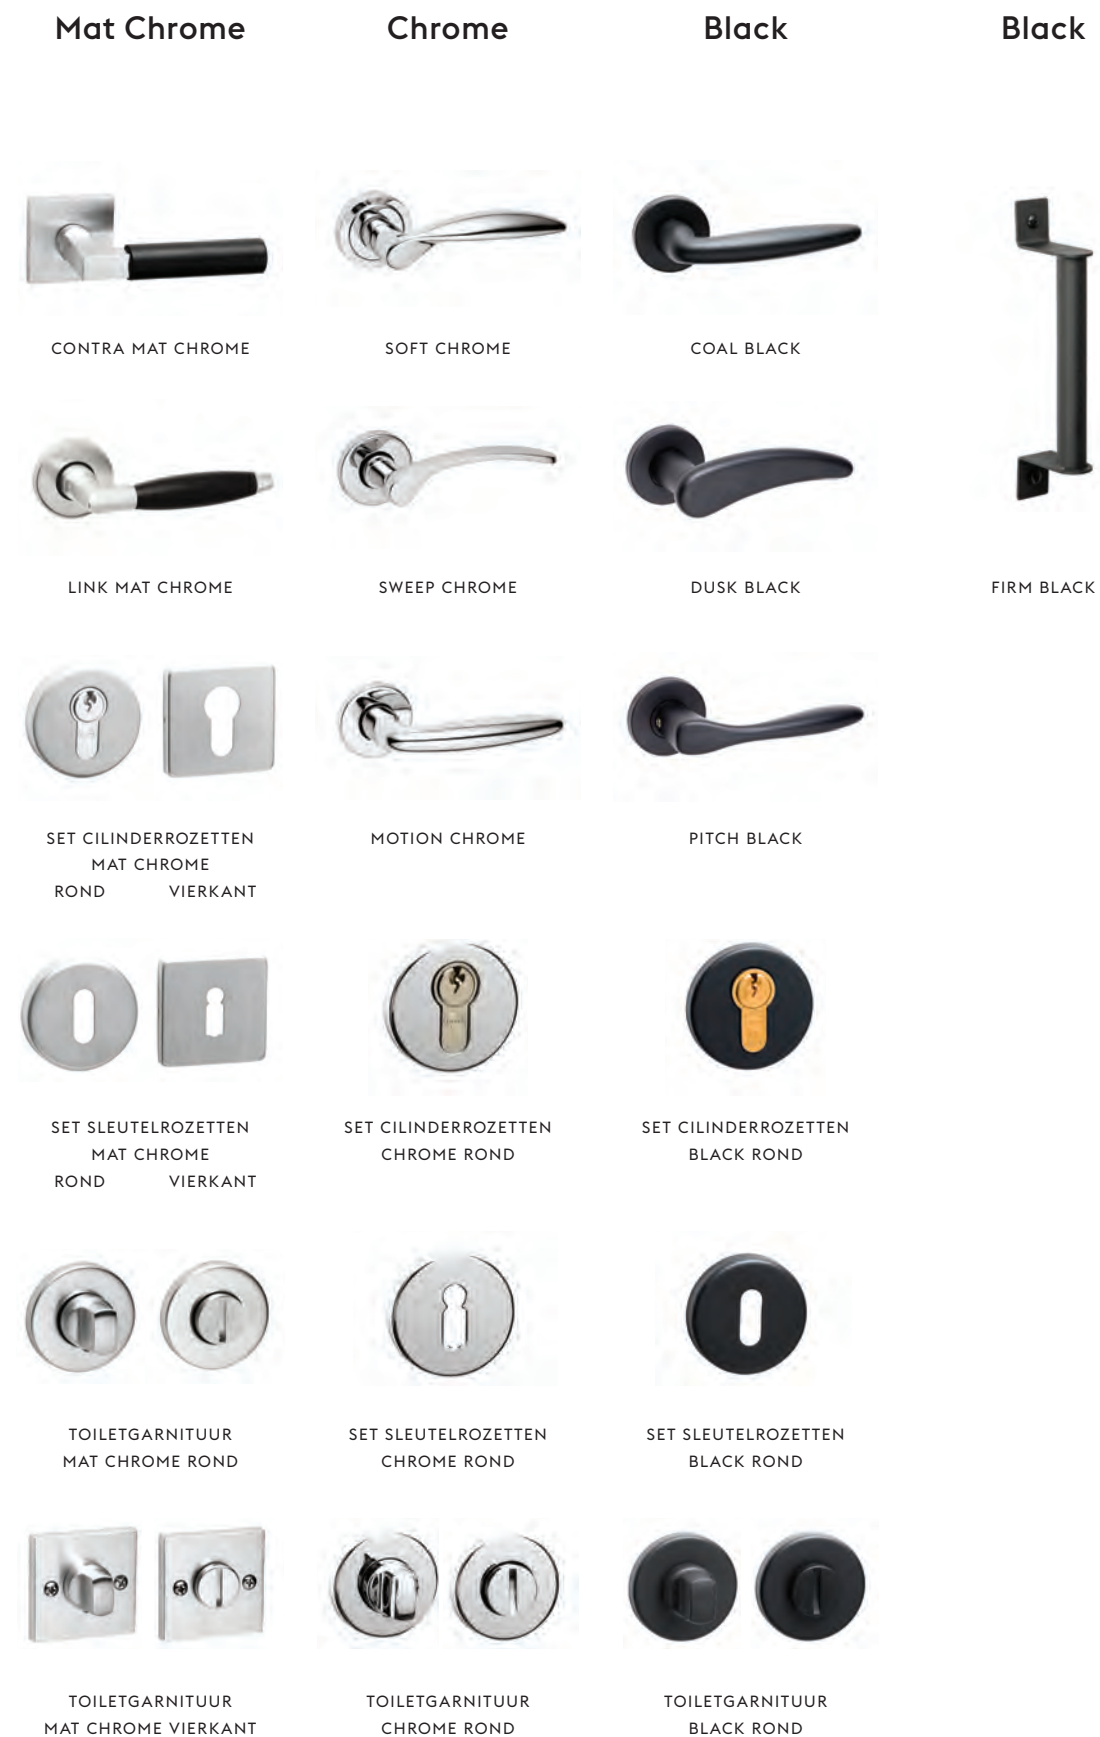

SET SLEUTELROZETTEN PVD NICKEL ROND VIERKANT

SET SLEUTELROZETTEN PVD CHROME ROND

TOILETGARNITUUR PVD GOLD ROND

TOILETGARNITUUR PVD BRONZE ROND

TOILETGARNITUUR PVD NICKEL ROND

TOILETGARNITUUR PVD CHROME ROND

TOILETGARNITUUR PVD BRONZE VIERKANT

TOILETGARNITUUR PVD NICKEL VIERKANT

Beslag binnendeuren

Invisible scharnieren medium in RVS en mat chrom. Het scharnier is niet zichtbaar als de deur gesloten is. Het wordt gemonteerd tussen de deur en het kozijn in. Dit geeft een strak resultaat.