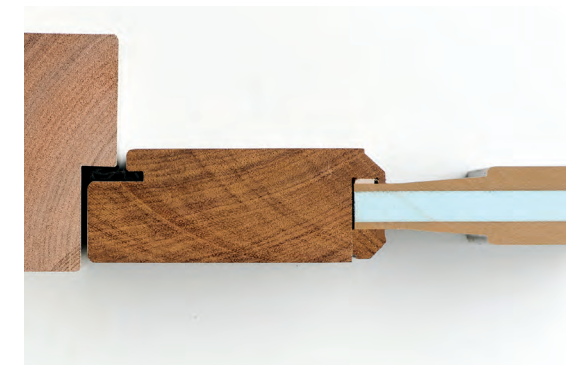

Extra isolerende deuren

Zadore heeft speciaal extra isolerende voordeuren. Standaard deuren zijn 38 mm dik, extra isolerende deuren worden uitgevoerd in 54 mm dikte. Maak je gebruik van de Zadore Montageservice, dan bieden wij je graag de mogelijkheid om hiervoor te kiezen.

54 mm dikke deuren bieden tal van voordelen:

- Panelen hebben een hoogwaardige geïsoleerde kern
- Er is meer ruimte voor beter isolerend glas
- De deuren zijn zwaarder en zeer solide
- High Performance kaderprofiel zorgt voor een langdurige blijvende tochtwering

Kortom: 54 mm dikke deuren zijn veilig, comfortabel en dragen bij aan een beter energielabel van uw huis.

Doorsnede geïsoleerde deur 54 mm