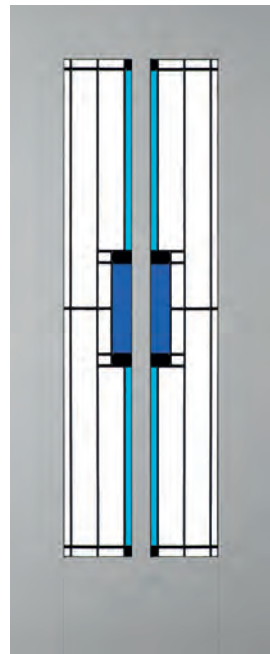

MARIGOLD - SERRANO