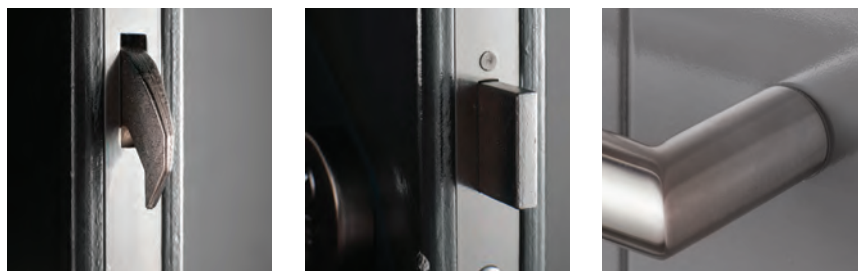

LAVENDER

LUCERNE

LAUREL

LAURESTINE

Driepuntssluiting

De driepuntssluiting vergrendelt de deur op drie punten in het kozijn.

TriComfort®

TriComfort® deuren hebben een zeer glad oppervlak.

Strak en grafisch

Een deur is een blikvanger die het uiterlijk van je woning voor een groot deel bepaalt. Ga je voor contrast met de gevel of kies je juist voor eenheid? In een gevel met een strakke belijning past een deur met een grafisch karakter. Denk hierbij ook aan de kleur. Met onze geavanceerde kleurmengsystemen kun je iedere kleur kiezen die je wilt hebben. Zoals bij deze woning waar de kleur een verbinding met de gevelsteen legt. Zo vergroot je de eenheid en wordt de bijzondere kleur van de gevel versterkt.