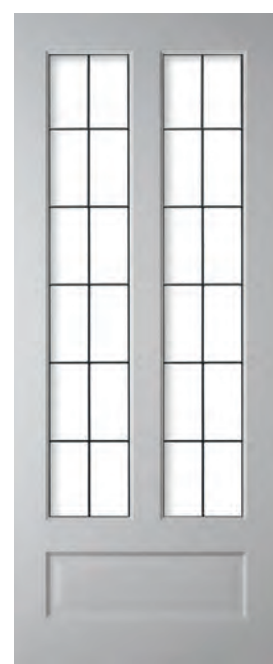

HEBE - CITRON