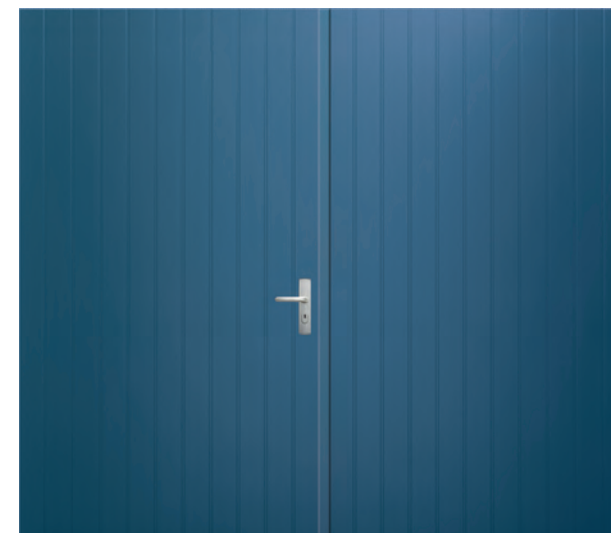

OREGON

TARES

Garantie en Keurmerken

De 2adore deuren voldoen aan, of zijn toepasbaar binnen de belangrijkste keurmerken. Hieronder lees je wat ze inhouden:

FSC®

De Forest Stewardship Council (FSC®) is een internationale organisatie die zich inzet voor verantwoord bosbeheer wereldwijd, met alle aandacht voor de mensen en dieren die van het bos afhankelijk zijn. 2adore biedt een groot deel van de deurencollectie óók in FSC® aan. Deze FSC® deuren zijn herkenbaar aan het FSC®-label. De FSC® deurencollectie van 2adore bestaat uit streng geselecteerde houtsoorten met zeer duurzame eigenschappen. Deuren gemaakt van deze houtsoorten voldoen aan de hoogste kwaliteits- en prestatie eisen.