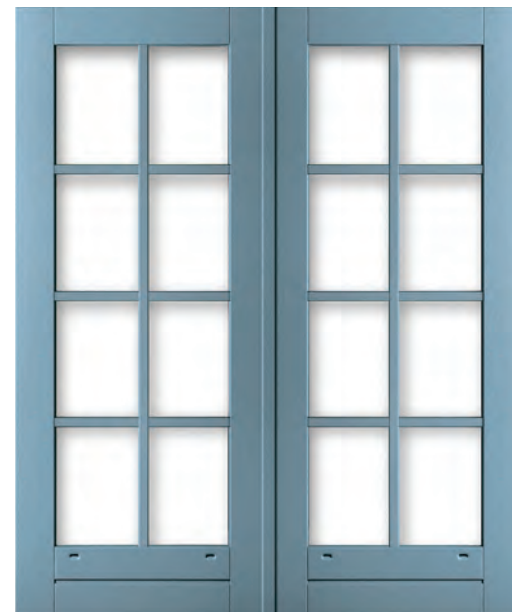

BB002 - 8 - DUBBEL