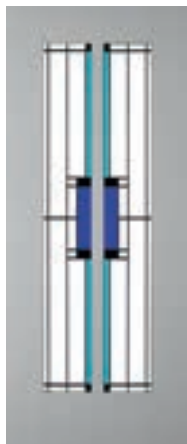

MARIGOLD
MET SERRANO

MAATWERK MARIGOLD	PRIJZEN
	incl. btw
Deur stomp	548
Deur opdek	563
	profiel: R gemonteerd
Blank glas	305
Mat glas	441
Mat gelaagd glas	441
Maatwerk glas-in-lood Serrano	1.026

Maatwerk deurprijs is exclusief gemonteerd glas.