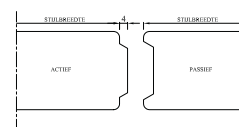

SCHUIFDEURTUSSEN-AANSLUITING STRAK