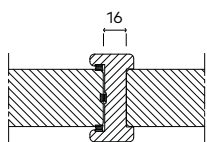

SCHUIFDEURNAALD
SOFT-STOP