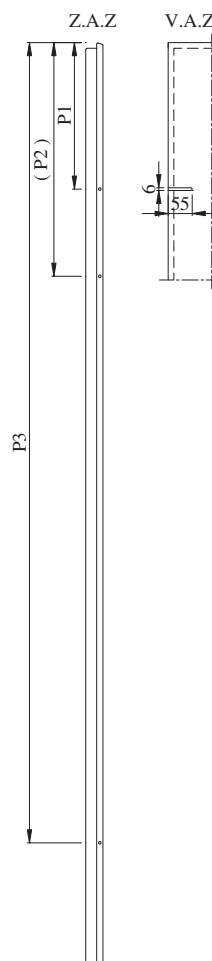

SCHARNIERHOOGTES

STANDAARD VOLGENS BOUWBESLUIT BRL 0803 (2015 T / M 2699)

Overige maten 2adore-standaard.

Deurhoogte		Scharnierhoogte				
van	t/m	S1	S4	S2	S3	S5
1750	1849	118	318	958	1598	
1850	1949	118	318	958	1698	
1950	2199	118	318	958	1798	
2200	2299	118	318	1058	1948	
2300	2399	118	318	1158	2048	
2400	2499	118	318	1258	2148	
2500	2599	118	318	1358	2248	
2600	2699	118	318	1458	2348	
2700	2799	118	318	1358	2248	2448
2800	2899	118	318	1458	2348	2548
2900	2999	118	318	1558	2448	2648

Alle maten in mm vanaf bovenzijde deur tot bovenzijde scharnier.
Achterhout (AH) is standaard 8 mm.

Deurhoogte		Paumelleboring		
van	t/m	P1	(P2)	P3
0	1950	Opgave kozijnleverancier		
1951	2050	236	(436)	1736
2051	2150	336	(536)	1836
2151	2250	Opgave kozijnleverancier		
2251	2350	336	(536)	2036
2351	-	Opgave kozijnleverancier		

Alle genoemde maten in mm vanaf bovenzijde deur tot hart paumelleboring.