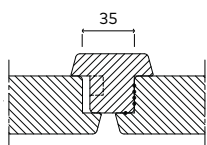

OPDEKNAALD