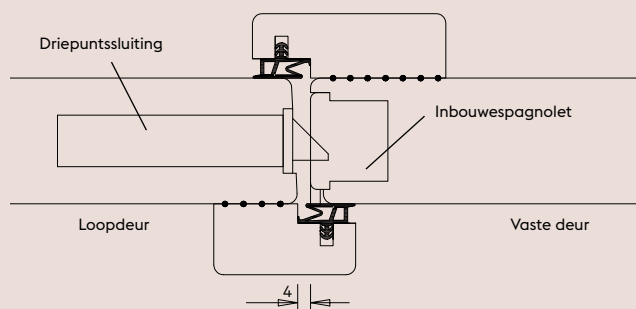

HIGH PERFORMANCE

High Performance producten zijn technisch en kwalitatief gezien de beste keuze uit beschikbare artikelen uit de markt. Om hier zeker van te zijn heeft 2adore uitgebreid en onafhankelijk onderzoek uitgevoerd op functionaliteit, innovativiteit en eisen vanuit wet- en regelgeving.

Zo bent u er zeker van dat alléén het best presterende hang en sluitwerk het predicaat "High Performance" heeft!

HIGH PERFORMANCE ACHTERDEURSLUITING

(buitendraaiend)