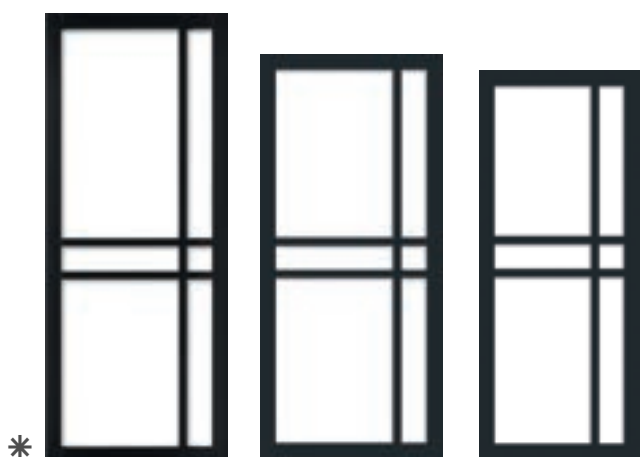

930x2315

LANSA

930x2115

830x2015

MAATWERK LANSA	PRIJZEN	
	stomp	opdek
	incl. btw	
Deur met blank glas	885	900
Deur met mat gelaagd glas	1.021	1.036
Deur met grijs getint glas	1.083	1.098
Deur met brons getint glas	1.083	1.098
Deur met zwart glas	1.186	1.201

Stijlbreedte is 80 mm.

De tweede glasopening varieert met de hoogte van de deur. De meest gangbare deurmaten worden hiernaast getoond.

Tussendorpels vormen een vast onderdeel van de deur (geen opplak).

Prijs is inclusief gemonteerd veiligheidsglas.

* = hangzijde

SENNA, RICE, MACE, MOSS, LANSA

In deze modellen dient een smaldeurslot te worden toegepast. Bij het 2adore smaldeurslot is reparatie van de bestaande sluitplaat veelal niet noodzakelijk. De deuren kunnen als opdek worden toegepast en kunnen worden gecombineerd met een stalen kozijn.

STOMP OF OPDEK

De meeste deuren zijn leverbaar als stompe deur of als opdeur (zie pag. 107).

s = Stompe deur, voorzien van slotgat

o = Opdek deur, voorzien van slotgat en paumelleboringen

RECHTE PROFILERING (R)
met een vlak
paneel (3)

SENNA, RICE, MACE, MOSS, LANSA

Deze deuren worden standaard
voorzien van een zwarte
grondverflag.

Getoonde deuren op pag. 10 t/m 25
zijn alleen verkrijgbaar met rechte
profilering en vlak paneel.