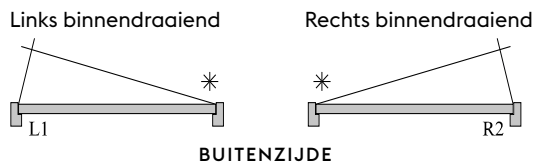

Technische informatie

DRAAIRICHTINGEN