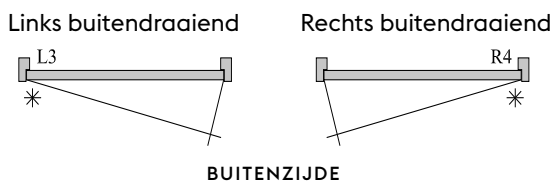

Technische informatie

DRAAIRICHTINGEN