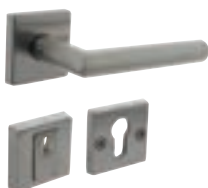

RVS

KRUKSTEL DAWN RVS INCL. VEILIGHEIDSRUZET VIERKANT

MET KERNTREKBEVEILIGING

106 incl. btw
125