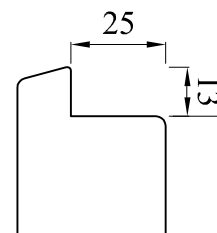

AFMETING OPDEKRAND

Belangrijk voor het opmeten: hoogte incl. opdekrand, breedte excl. opdekrand