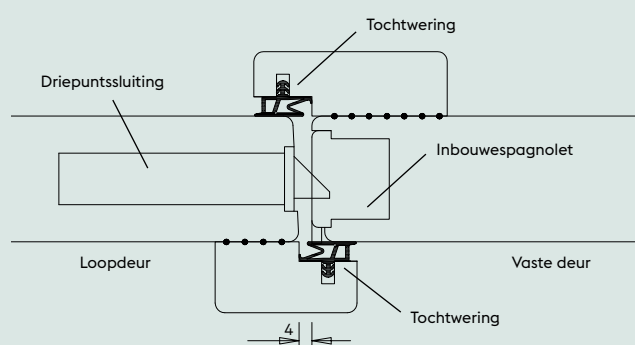

Standaard wordt bij voordeuren het kruk gat half doorboord en het cilindergat geheel doorboord.

Deuren die voorzien worden van een slotgatboring, worden standaard arm geschaafd aan de slotkant. Ook schaven wij deze kosteloos op de door jouw gewenste pasmaat.

VEILIGHEIDS-DUO-DEURSLUITING 1 (binnendraaiend)

DUODELING 2 (binnendraaiend)

DUBBELE DEURSLUITING 3 (binnendraaiend)